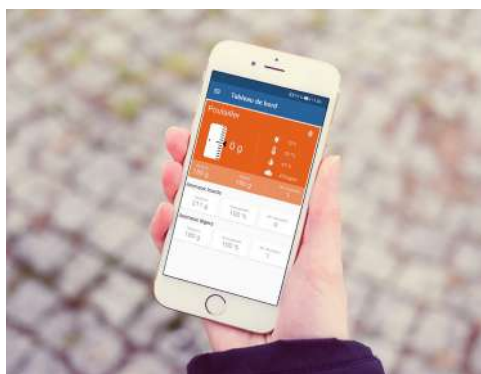

Par sa connexion Bluetooth avec votre smartphone, vous pouvez suivre l'historique des paramètres, recevoir des notifications en cas d'alertes et partager vos données avec vos partenaires.

Ascamate

AUTOMATE DE SUPERVISION ET DE CONTRÔLE DES ÉLEVAGES

L'Ascamate est installé dans vos infrastructures et connecté à vos appareils. Il gère automatiquement les bâtiments comme les volets, la ventilation, l'ouverture des trappes, l'eau, la nourriture et la lumière, dans l'objectif d'améliorer le bien-être animal et d'accroître sa productivité.

Vous êtes alertés en temps réel suivant vos besoins !

POIDS
LUMINOSITÉ
MESURE CO2
TEMPÉRATURE
AÉRATION
HYGROMÉTRIE
VENTILATION
EAU
ALIMENTATION
ALARMES

APPLICATION MOBILE

Avec l'application mobile **Ascagri**, vous pilotez votre élevage partout et à tout instant, en visualisant les données et en modifiant les paramètres.